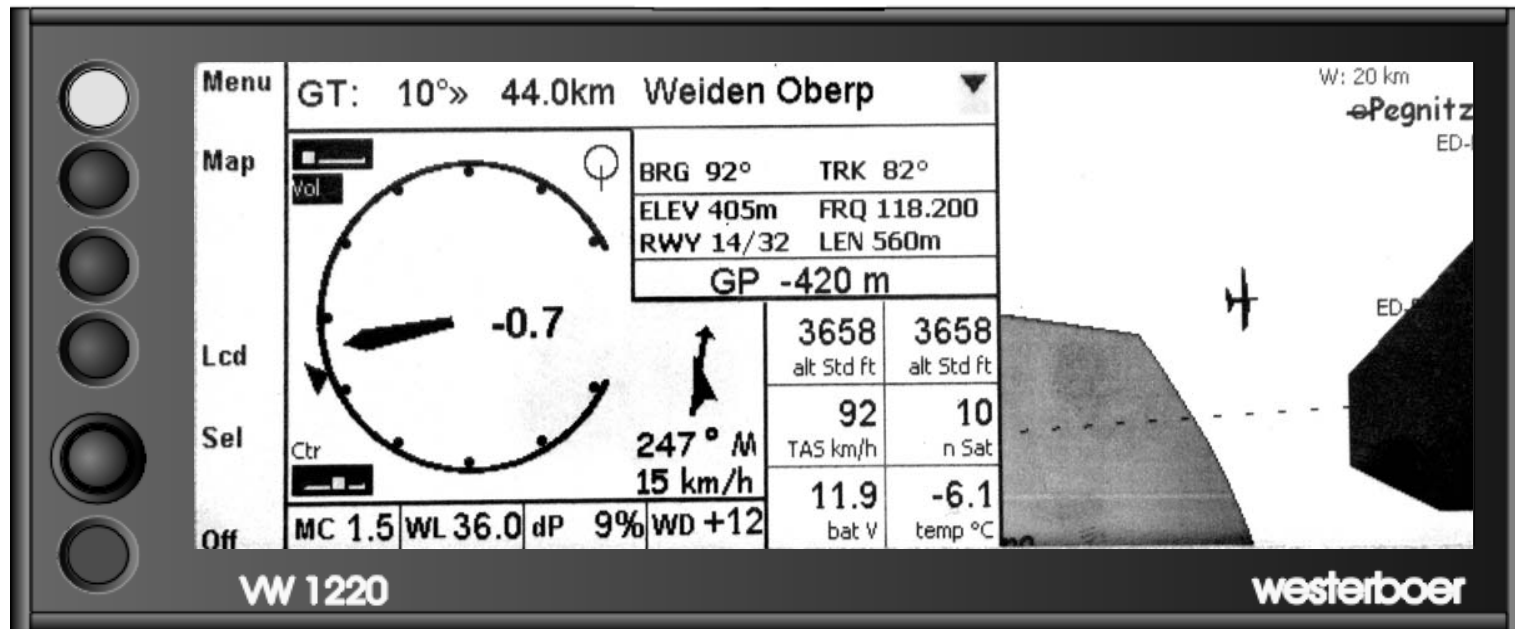

VW1220-“Schnittmuster”

- Originalgröße -

Dr. rer. nat.
Westerboer,
Hofhansel
& Cie GmbH