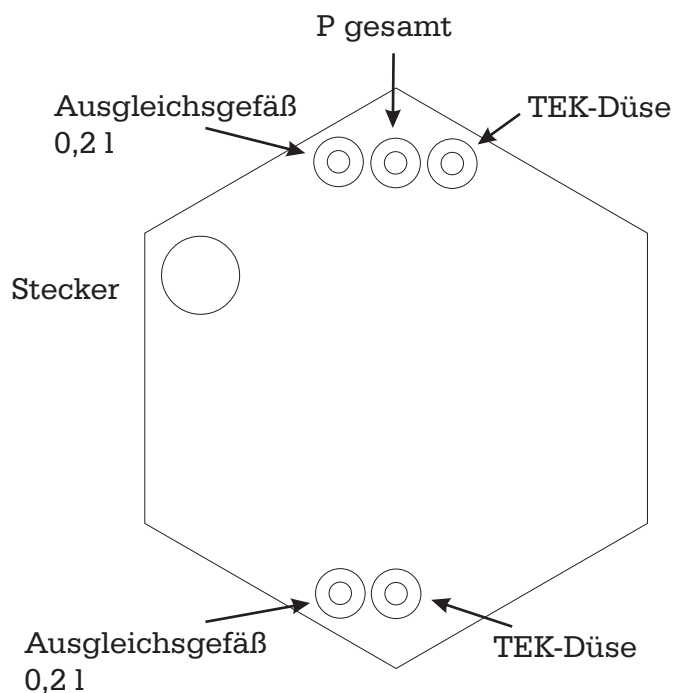

Kabelstecker VW8xx

Ansicht von innen

Pin Typ	1	2	3	4	5	6
VW811	+I1			+U	-U	-I1
VW821	+I1	SG ext		+U	-U/SG ext	-I1
VW831	+I3		-I3	+U	-U	-I1

+I, -I: Anschluß externes Instrument
 SG ext: externer Sollfahrtschalter
 +U, -U: Batterieanschluß

Pneumatische Anschlüsse VW8xx

(nur bei VW821 und VW831)