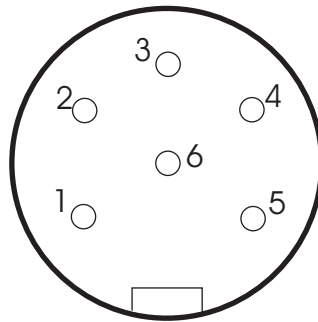

Kabelstecker VW8xx

Ansicht von innen

Pin Typ	1	2	3	4	5	6
VW811	+I1			+U	-U	-I1
VW821	+I1	SG ext		+U	-U/SG ext	-I1
VW831	+I3		-I3	+U	-U	-I1

+I, -I: Anschluß externes Instrument
 SG ext: externer Sollfahrtschalter
 +U, -U: Batterieanschluß

Pneumatische Anschlüsse VW8xx

(nur bei VW821 und VW831)